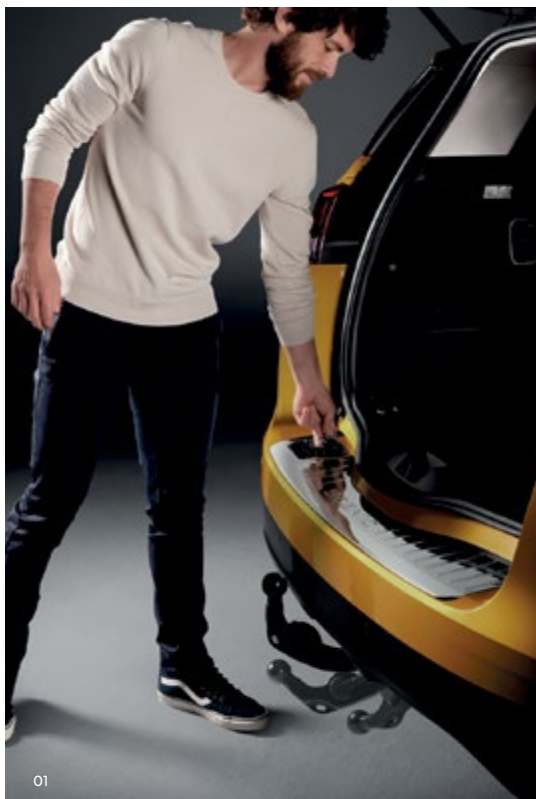

01

02

03

prevoz

01 Zložljiva vlečna kljuka

Za vleko ali prevoz tovora izkoristite vlečni sistem, ki ga lahko namestite prostoročno in brez truda le v nekaj sekundah. Zloži se z eno samo potezo, nato postane neopazna in ohrani dizajn vašega vozila. Je del Renaultove originalne opreme, zato je z vozilom popolnoma združljiv.

82 01 630 469 (prečni nosilec in vijačni material)
82 01 727 313 (kabelski snop s 13-polnim priključkom)

02 Podaljšana vlečna kljuka

Omogoča povsem varno vleko ali prevoz kakršne koli opreme: nosilca za kolesa, tovarne ali počitniške prikolice, čolna ali profesionalne opreme... Renaultova originalna oprema zagotavlja popolno združljivost z vozilom in preprečuje kakršno koli nevarnost deformacije karoserije. Snemljiva je z orodjem.

82 01 630 506 (prečni nosilec)
82 01 630 511 (Komplet za inštalacijo vlečne kljuke s podaljšano vlečno kroglo)
82 01 727 312 (kabelski snop s 13-polnim priključkom)

03 Nosilec za kolesa Coach na vlečni kljuki

Če potujete sami ali v družbi, vzemite svoja kolesa kamor koli s seboj na hiter, preprost in varen način. Hitra namestitvev na vlečno kljuko brez nastavljanja, to je najbolj priročen pripomoček za prevoz največ štirih koles. Ker je zložljiv in nagiben, boste vedno imeli dostop do prtljažnega prostora, tudi če so kolesa nameščena na nosilcu za kolesa.

77 11 780 884 (za 2 kolesi)