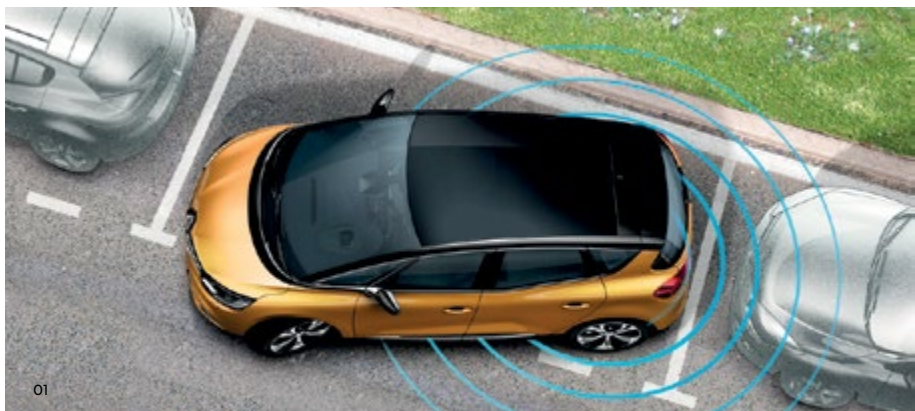

Oprema za pomoč pri vožnji

01 Sistem pomoči pri parkiranju

Nepogrešljiv za povsem brezskrbno parkiranje. Sistem z neopazno vgrajenimi tipali zazna kakršno koli oviro pred vozilom ali za njim. Na oviro vas opozarja zvočni signal, ki ga lahko izklopite. Na voljo za sprednji in zadnji del.

82 01 537 464 (spredaj)

82 01 537 455 (zadaj)