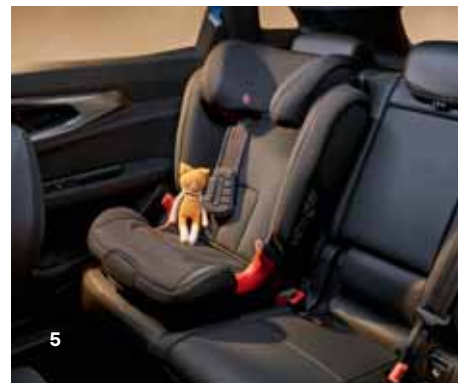

udobje – priročna oprema

1. **1. zložljiva mizica na večfunkcijskem sistemu**
   (77 11 785 947) (77 11 785 944)
2. **2. obešalnik na večfunkcijskem sistemu**
   (77 11 785 946) (77 11 785 944)
3. **3. brezžični polnilnik za pametne telefone***
   (28 3D 886 32R)
4. **4. hladilna torba**
   (77 11 431 405)
5. **5. otroški sedež Kidfix XP, skupina 2–3**
   (77 11 940 745)

urejena notranjost

Odločite se za večfunkcijski sistem na vzglavniku, s katerim boste lahko stvari pospravili na dosegu roke. Na zadnjih sedežih lahko potniki svoje stvari odložijo na polico, torbo pa obesijo na kljuko. Ko prispete na cilj, si tako lahko oblečete jakno, ki ni zmečkana, saj je bila skrbno pospravljena na obešalniku, nameščenim na zadnjem delu vašega sedeža. Izberite tudi brezžični polnilnik za pametne telefone, da vam tako med vožnjo nikoli ne bo zmanjkalo baterije.

* pri ročnih menjalnikih.