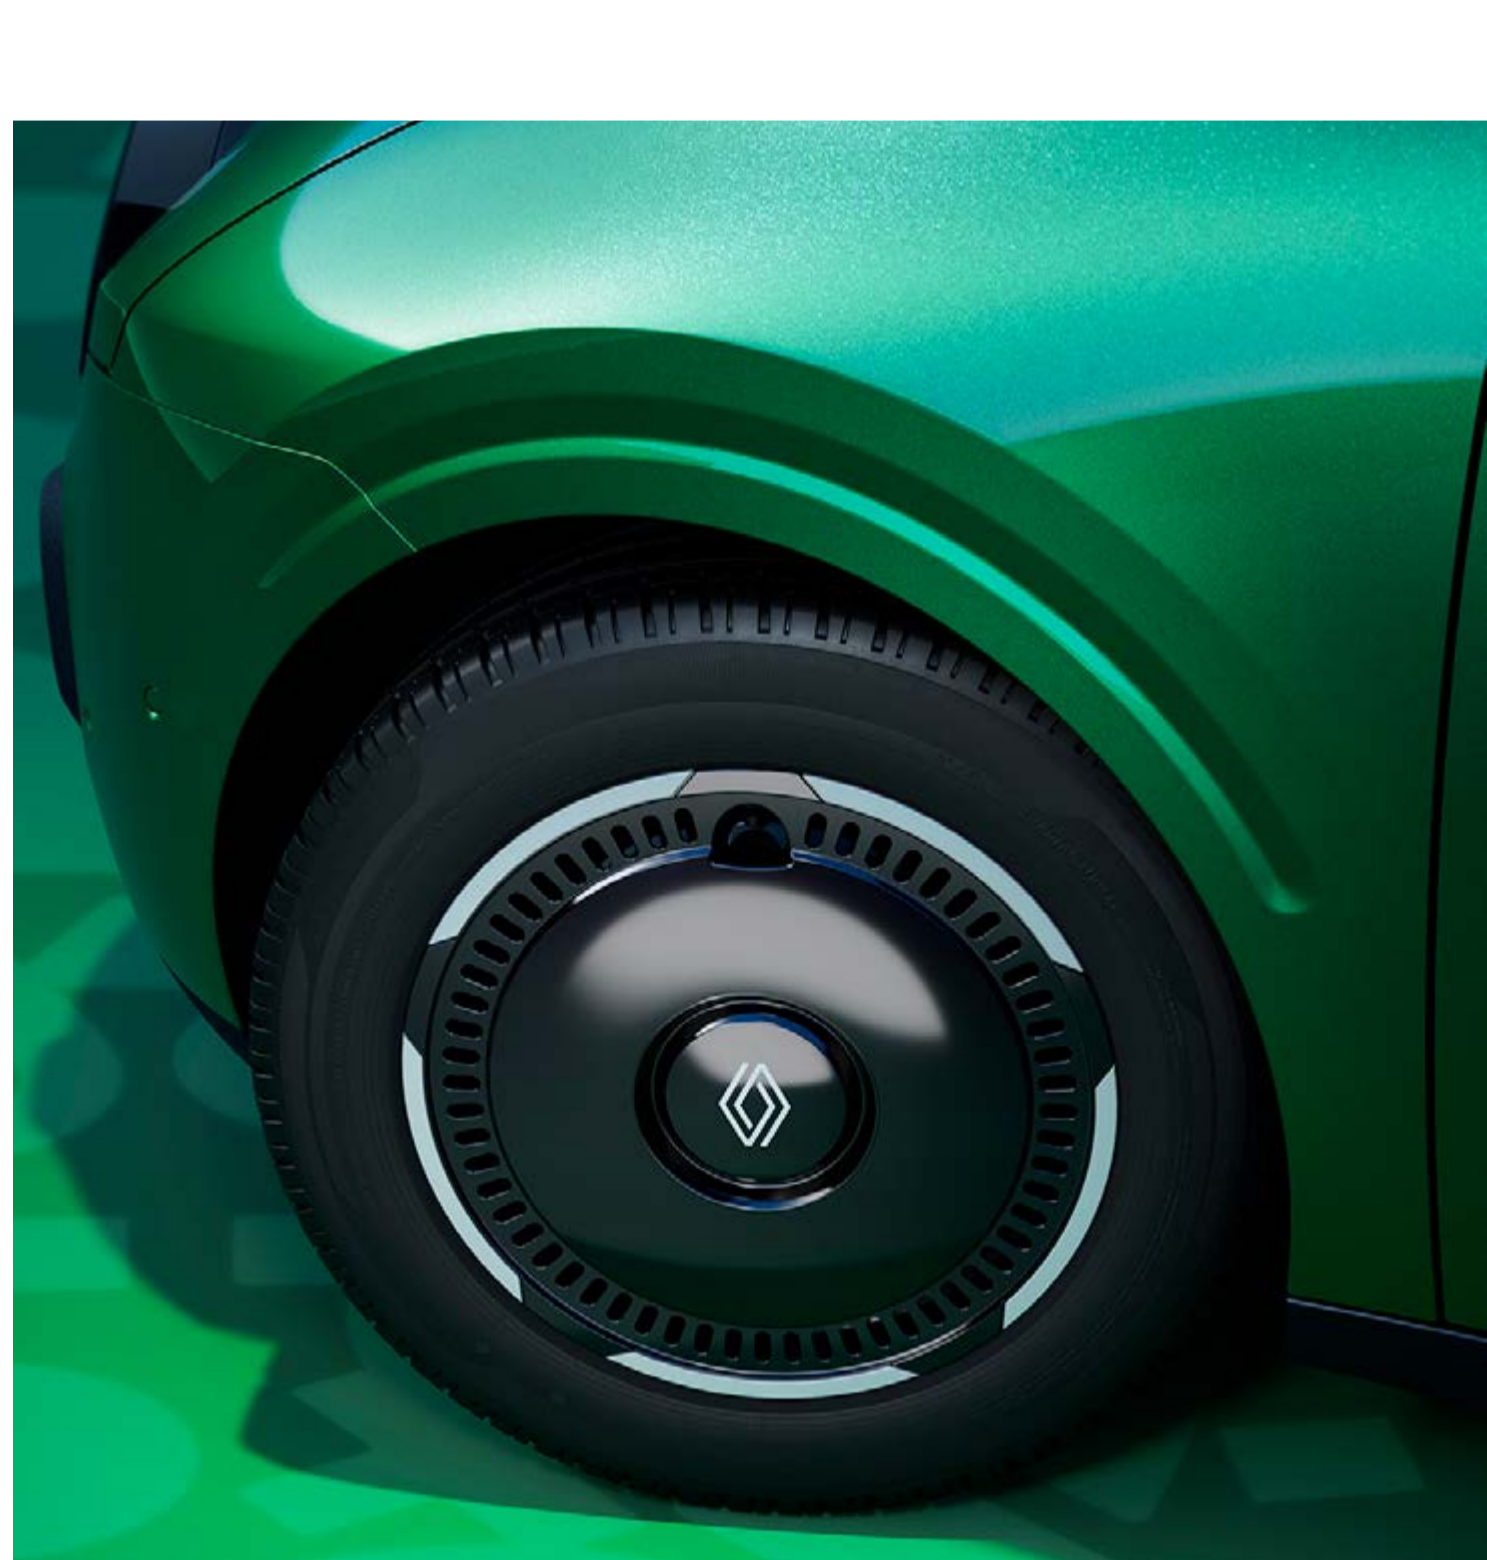

41-cm (16") okrasni pokrovi Domino

41-cm (16") okrasni pokrovi Diabolo

Antena v obliki plavuti⁽¹⁾ dopolni silhueto vozila in poudari zadnjo linijo. Videz in zmogljivost sta tako v popolnem ravnovesju.

antena v obliki plavuti