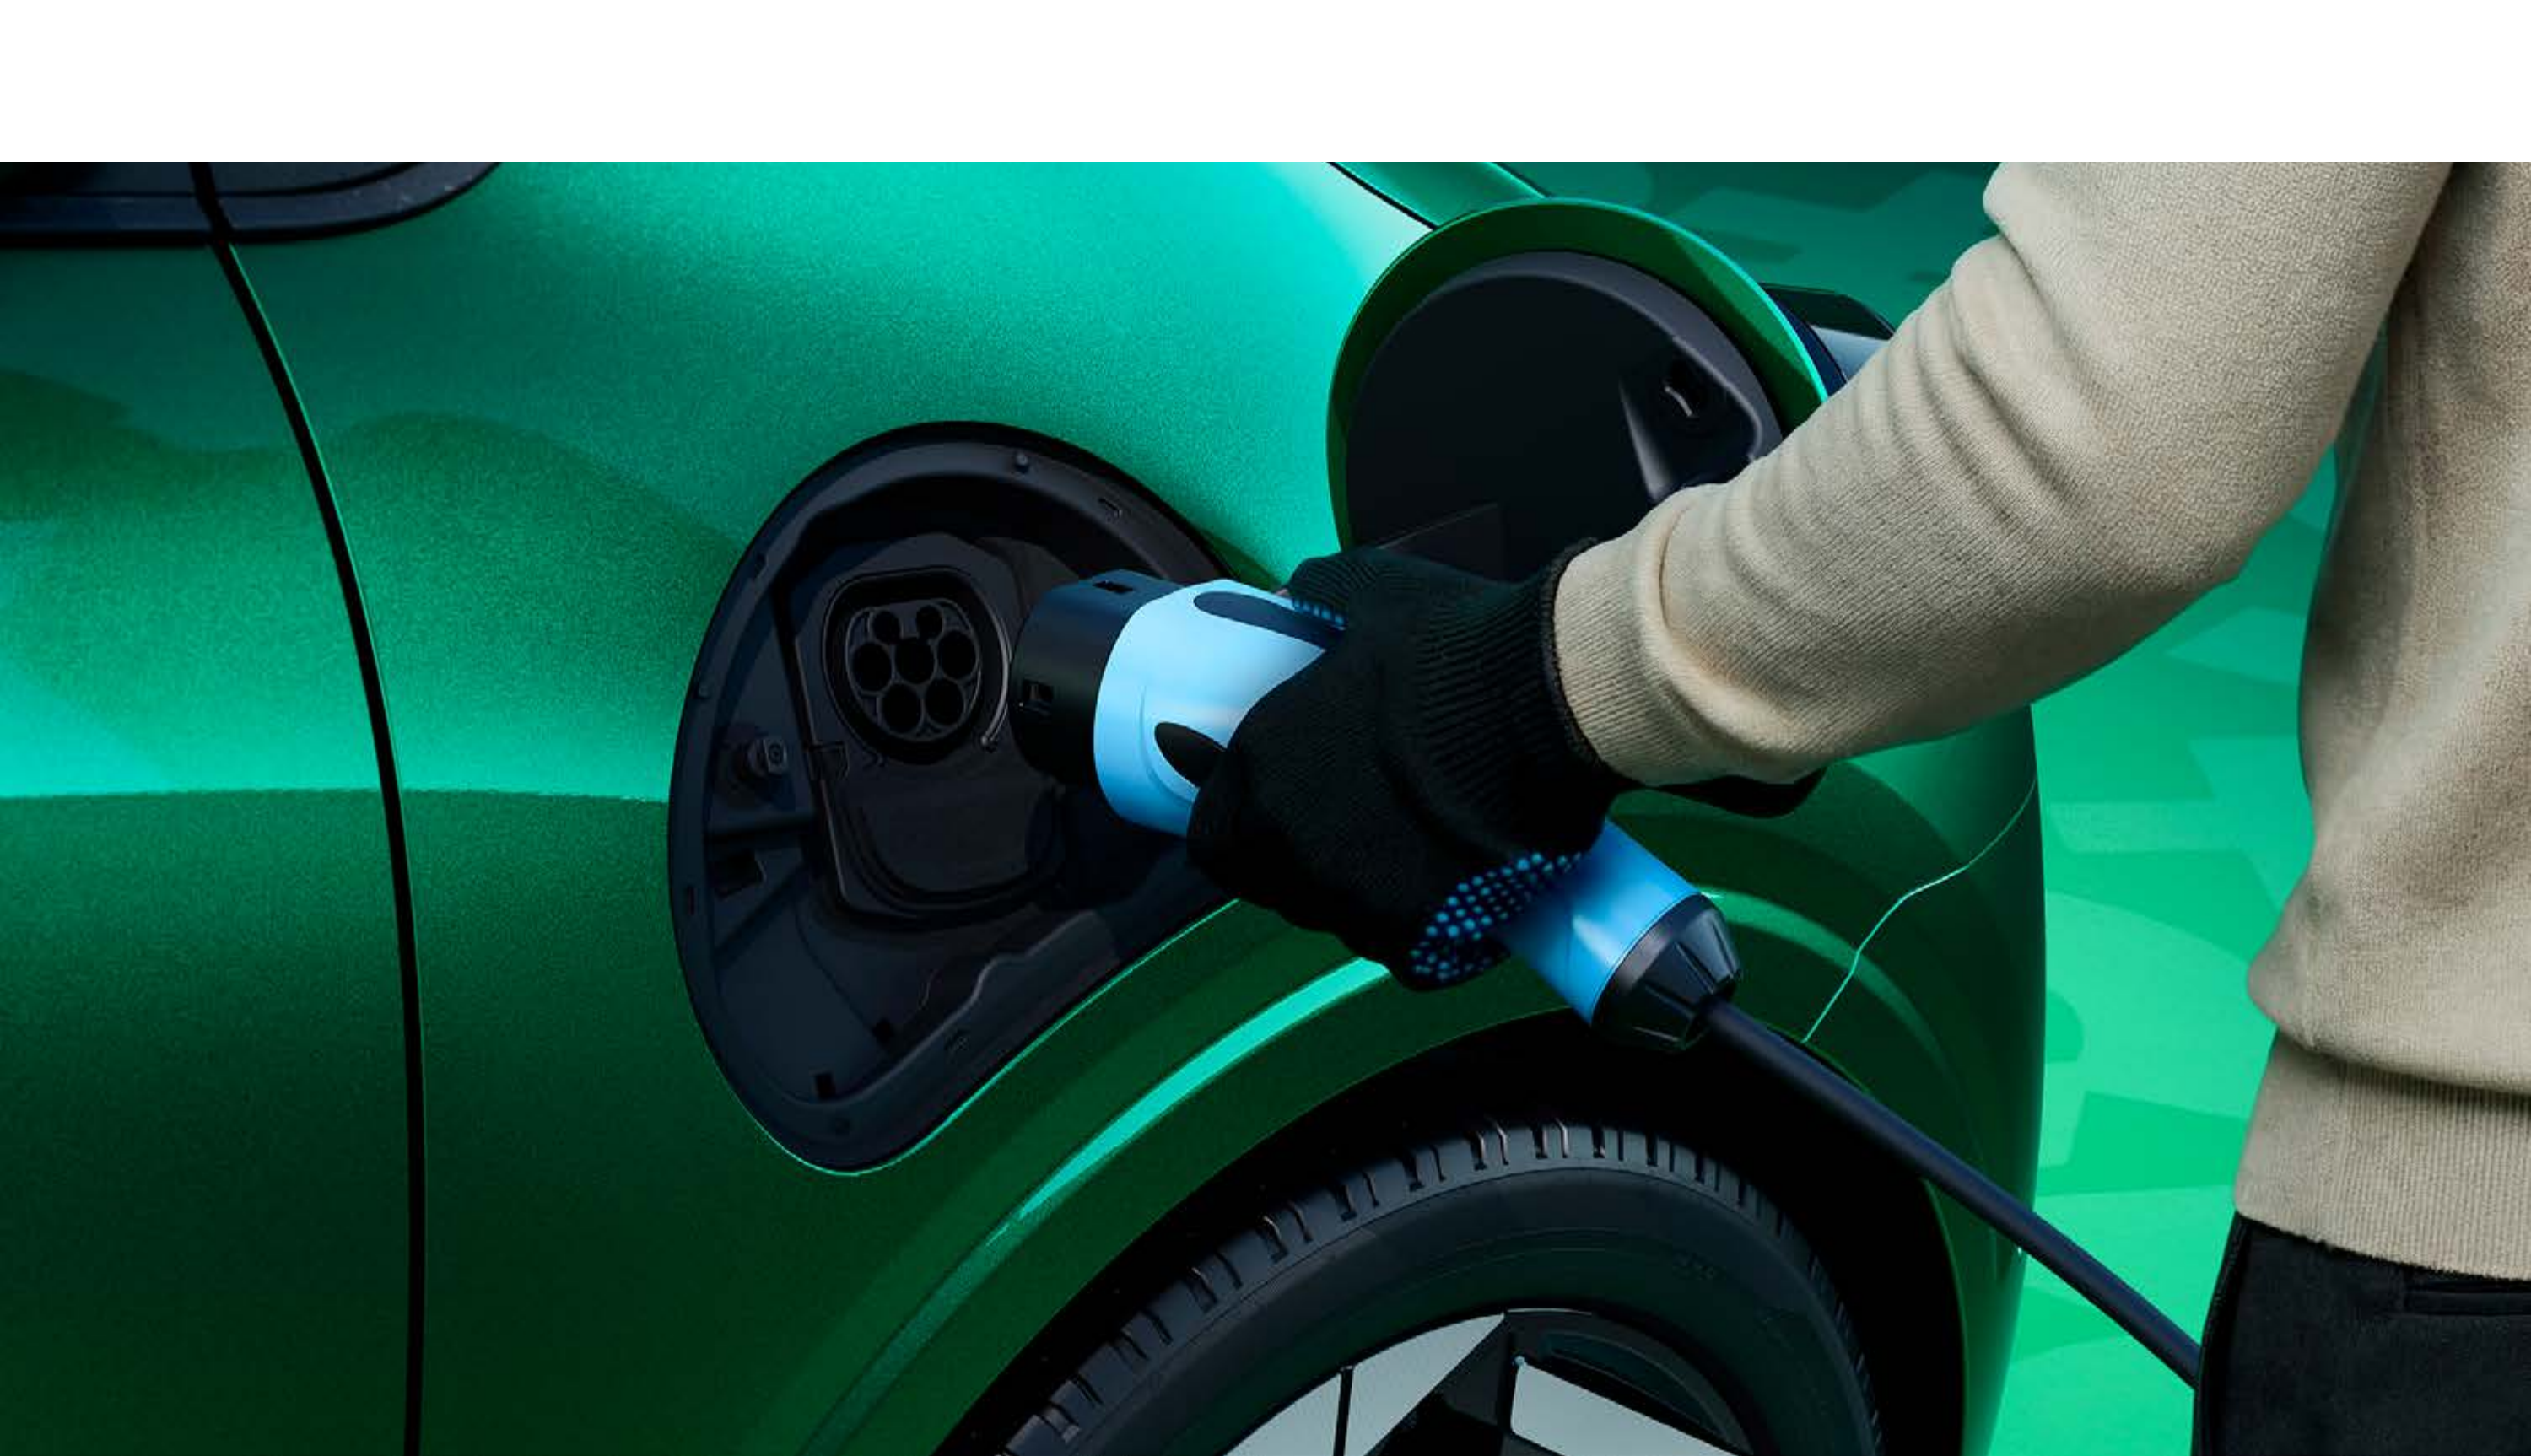

rokavice za polnjenje

Na voljo je kabel za polnjenje na ojačani gospodinjski vtičnici ter kabel za polnjenje na običajni gospodinjski vtičnici. Polnilni kabel tipa 2 za daljšo vožnjo lahko uporabljate na javnih in zasebnih polnilnih postajah.