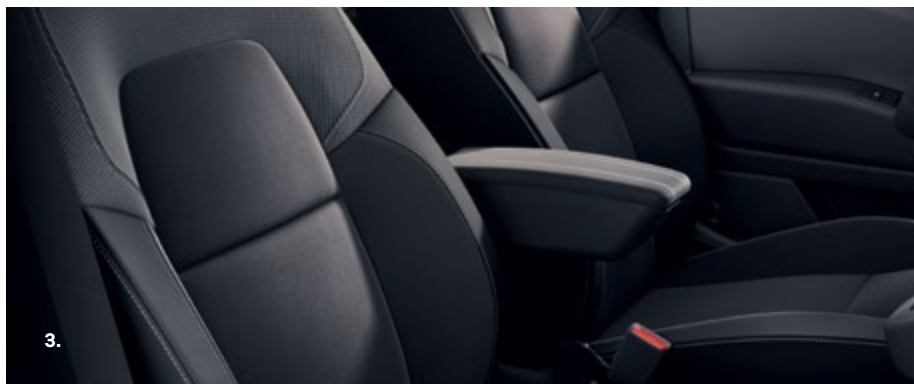

**poenostavite si
vsakdanje življenje**

Z magnetnim držalom boste imeli svoj pametni telefon vedno pri roki. Vse manjše predmete lahko shranite v sredinskem naslonu za roko z nastavljivim naklonom za večje udobje. Enako praktični sta tudi strešna konzola in LED svetlobna palica, ki sta usklajena z odpiranjem vrat in osvetljujeata tovorni prostor.