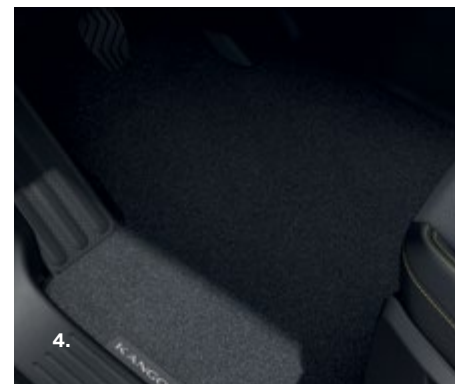

dinamičen slog

Pokažite značaj z dvema športnima črtama na pokrovu motornega prostora svojega Kangooja Van. Bodite prepoznavni tudi z elegantno kromirano prednjo rešetko. Vodoodporne gumijaste ali tekstilne preproge Comfort nudijo stilsko zaščito vašega potniškega prostora.